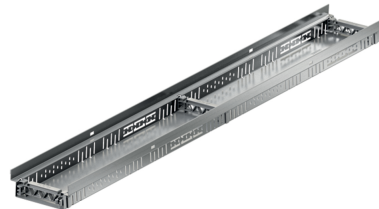

Profiline 2.0 in acciaio inox AO, altezza 100 mm

Informazioni sulla gamma di prodotti

- Acciaio inox
- Tutte le versioni sono accessibili e accessibili in sedia a rotelle
- Realizzazione di costruzioni di porte senza barriere
- Utilizzare secondo le "Linee guida per tetti piani".
- Installazione rapida grazie al collegamento a scatto
- Elemento da 0,5 m con attacco DN 50 / 100 mediante connettore push-in
- Tutti gli elementi con collegamento al canale di derivazione

Dati tecnici dell'articolo

Lunghezza	500
Larghezza	250
Altezza	100
Pz./Pal.	50
Cod. art.	3009131