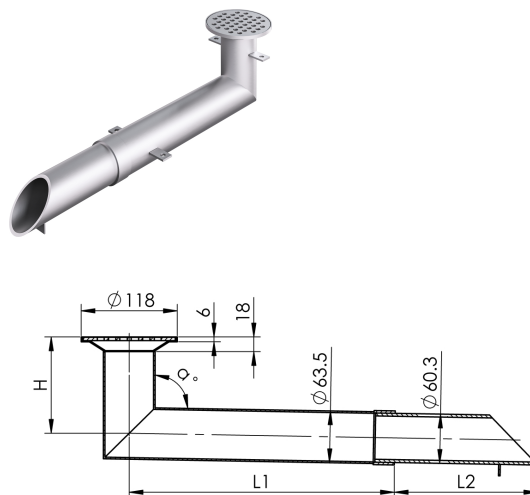

## Beccuccio da balcone orizzontale e manicotto

### Informazioni sulla gamma di prodotti

- Corpo di scarico in acciaio inox 1.4404
- Flangia d'attacco sabbiata su richiesta
- Griglia a fori  $\varnothing 118\text{mm}$
- Griglia in acciaio inox 1.4301
- Estremità tubo con gocciolatoio DN60 con fascette di fissaggio

### Dati tecnici dell'articolo

DN	60
$\varnothing d$	63.5
Altezza	variabile
$\vartheta$ (°)	variabile
L1 (mm)	variabile
L2 (mm)	variabile
Cod. art.	3009367