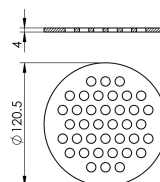

Griglia a fiori per scarico per pavimento vinile

Informazioni sulla gamma di prodotti

- Classe di carico L 15
- percorribile, accessibile ai disabili

Dati tecnici dell'articolo

kg	0,3
Griglia	percorribile, accessibile ai disabili
Misura	Larghezza dei fori 9.2
Cod. art.	3009484