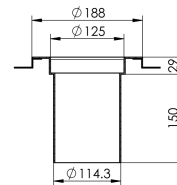

Supporto

Informazioni sulla gamma di prodotti

- Acciaio inox 1.4404

Dati tecnici dell'articolo

kg	1,4
Telaio	188
Cod. art.	3009489