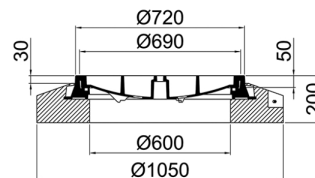

Coperchio BEGU

Informazioni sulla gamma di prodotti

- Coperchio BEGU
- Classe di carico F 900
- Secondo norma SN 640366/SN EN 124
- Senza ventilazione
- Con spazio per placchetta
- Con dispositivo antirotazione
- Regolabile in altezza fino a 60 mm, NIVOPLAN
- Regolabile con tutti gli strumenti di sollevamento disponibili sul mercato

Dati tecnici dell'articolo

Tipo	2F60.33.12
Diametro nominale	600
Manico del coperchio	Foro per piccone
Chiusura a vite	X
kg	314,0
Pz./Pal.	4
Cod. art.	3020700