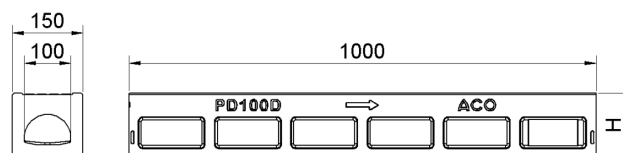

### Informazioni sulla gamma di prodotti

- calcestruzzo polimerico
- Costruzione monolitica, senza giunzioni adesive
- Anthracite-nero
- Larghezza nominale 100
- Larghezza 150 mm
- Altezza 135 mm
- Classe di carico D 400 secondo SN EN 1433

### Dati tecnici dell'articolo

Tipo	Canaletto a basso spessore
Colore	Anthracite-nero
Altezza	135 H mm
Larghezza	150 mm
kg	27,0
Cod. art.	3052456