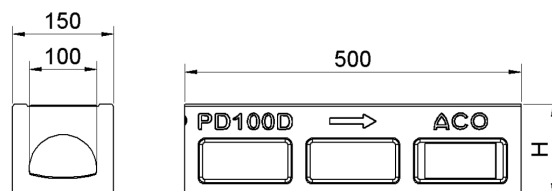

Canaletto con preforma verticale e laterale DN 100

Informazioni sulla gamma di prodotti

- Anthracite-nero
- Larghezza 150 mm
- Con preforma verticale e laterale DN 110

Dati tecnici dell'articolo

Colore	Anthracite-nero
Altezza	135 H mm
Larghezza	150 mm
kg	14,6
Cod. art.	3052457