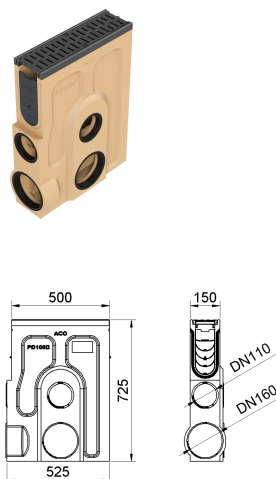

## Pozzetto di scarico con guarnizione a labbro

### Informazioni sulla gamma di prodotti

- Plastica
- Larghezza 150 mm
- Con guarnizione a labbro
- 2 x DN 110, 2 x DN 160

### Dati tecnici dell'articolo

Per raccordo	2 x DN 110, 2 x DN 160
Colore	Naturale
Altezza	725 mm
Larghezza	150 mm
kg	54,7
Cod. art.	3052458