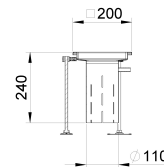

SafePoint (SIA 271/1)

Informazioni sulla gamma di prodotti

- Acciaio inox 1.4404
- Secondo la norma SIA 271/1 (capitolo 2.7.9 Sistema di allarme rapido)
- Fondo aperto in basso
- Inclusa fessura per l'infiltrazione dell'acqua
- Bordo vasca 15 mm, con rivestimento posteriore
- Materiale da costruzione classe A1
- Completamente decapato e passivato
- Incluso attacco per guaina vuota Ø 20 mm
- Con supporto di montaggio Easy Fix
- Accessori necessari:
 - Coperchio antiodore
 - Modulo di allagamento"

Dati tecnici dell'articolo

kg	1,5
Telaio	200 x 200 mm
Regolabile in altezza	40 – 240 mm
Cod. art.	3062931